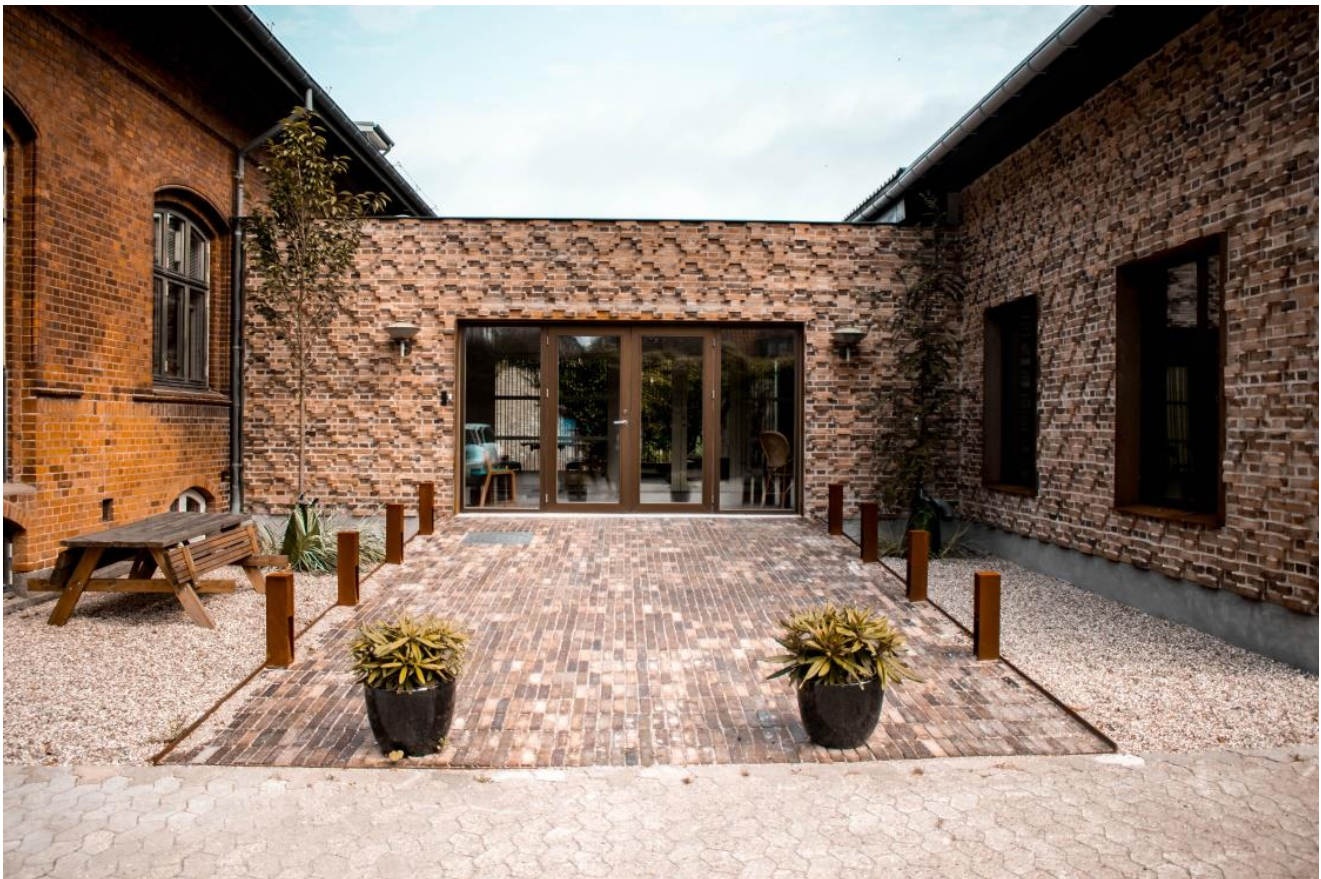

Kirkemusikskolen

Renovering og tilbygning

KIRKEMUSIKSKOLEN

På Kirkemusikskolen i Roskilde har vi renoveret større dele af bygningen og gården, samt bygget til. Der er kommet nyt indgangsparti, både ved hovedindgangen og fra gården, som begge er blevet rigtig fine med kobber og planter.

Indenfor har vi renoveret flere af rummene, blandt andet øvelsesrummet for klaver og orgel, hvor de har fået skjult gardiner for lyd-dæmpning i paneler langs væggene. Skolen er blevet lys og lækker og den nye tilbygning hænger godt sammen med den gamle villa.

Arkitekt

Hvor: Allehelgensgade 19, 4000 Roskilde

Hvornår: 2018 → 2020

Program: Ombygning og tilbygning

Areal:

Entreprisenum:

Type: Ombygning og tilbygning

Status: Færdig

BNI karakter: Ikke ført på sagen

Entrepriseform: Hovedentreprise

www: kirkemusikskole.dk/